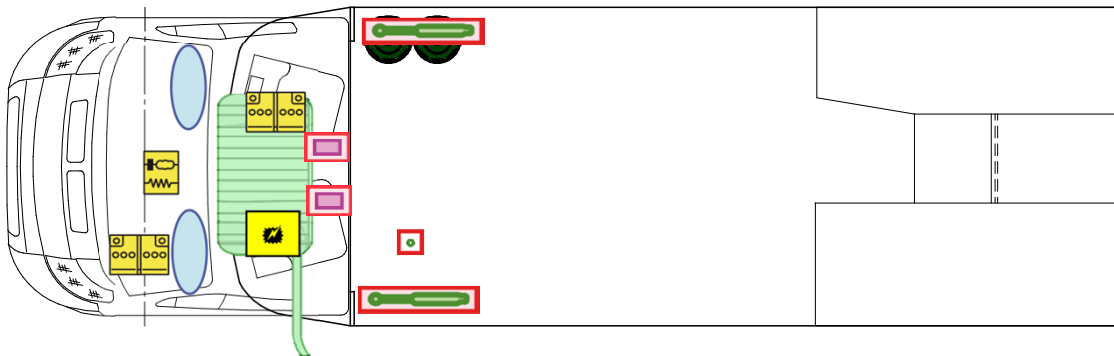

Rettungskarte

GLOBE4 T7151-4 EB

- | | | | | |
|--|--|---|--|--|
|  Airbag |  Airbag- Steuergerät |  Kraftstoff- tank |  Gasflaschen | |
|  Batterie |  Gurtstraffer |  Elektro- block |  Gas- generator |  Gasdruck- dämpfer |

Bitte diese Rettungskarte gut sichtbar hinter der Sonnenblende auf der Fahrerseite hinterlegen!