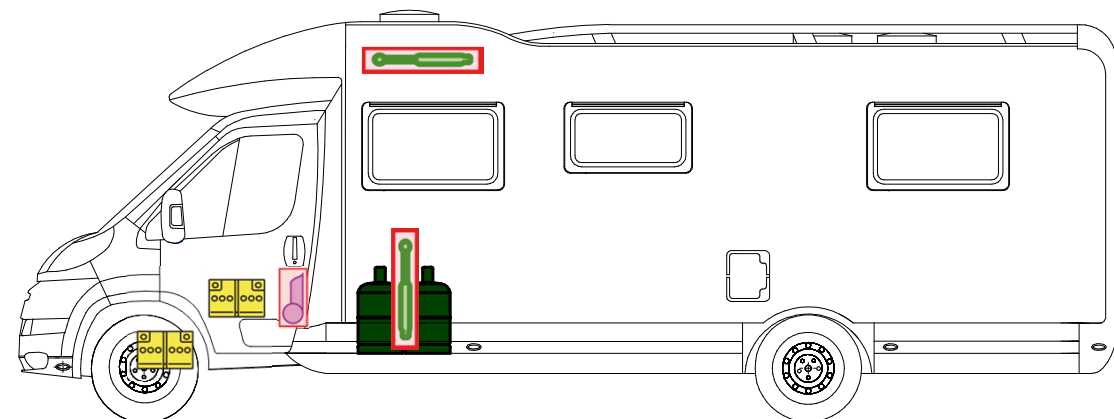

Rettungskarte

GLOBE4 T7151-4 EB

- | | | | | |
|--|--|---|--|--|
|  Airbag |  Airbag- Steuergerät |  Kraftstoff- tank |  Gasflaschen | |
|  Batterie |  Gurtstraffer |  Elektro- block |  Gas- generator |  Gasdruck- dämpfer |

Bitte diese Rettungskarte gut sichtbar hinter der Sonnenblende auf der Fahrerseite hinterlegen!