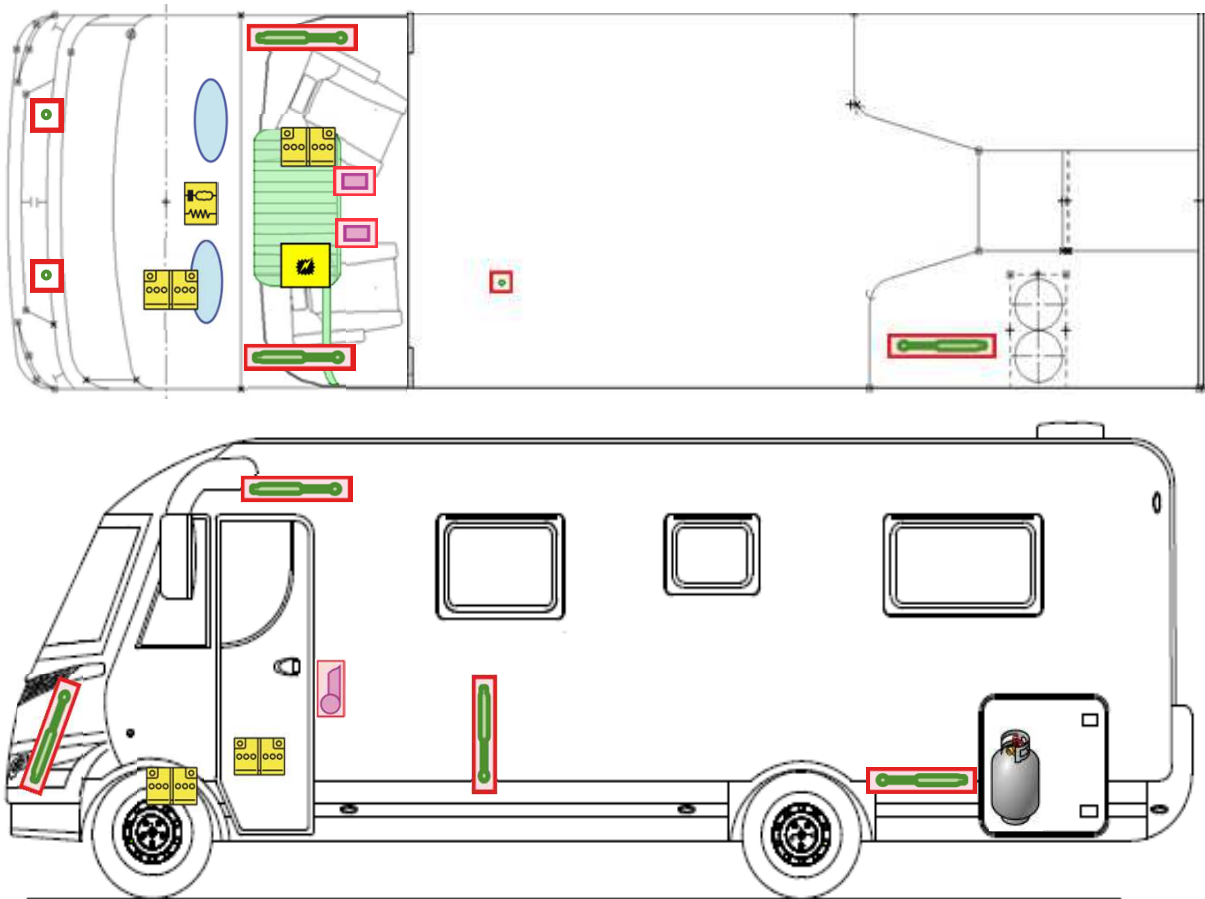

Rettungskarte

Advantage I 7051 EB

 Airbag

 Gasflaschen

 Airbag Steuergerät

 Gasgenerator

 Batterie

 Gurtstraffer

 Gasdruckdämpfer

 Kraftstofftank

 Elektroblock

Bitte diese Rettungskarte gut sichtbar hinter der Sonnenblende auf der Fahrerseite hinterlegen!