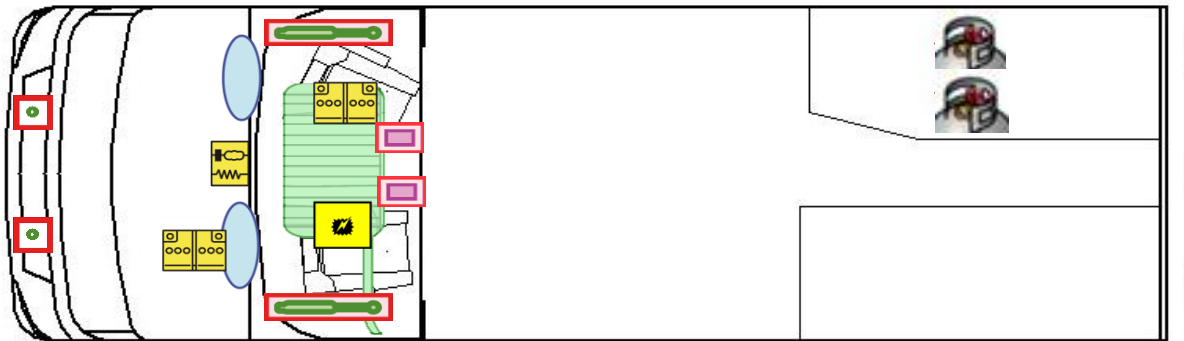

Rettungskarte

Globebus I 004

Airbag

Gasflaschen

Airbag Steuergerät

Gasgenerator

Batterie

Gurtstraffer

Gasdruckdämpfer

Kraftstofftank

Elektroblock

Bitte diese Rettungskarte gut sichtbar hinter der Sonnenblende auf der Fahrerseite hinterlegen!