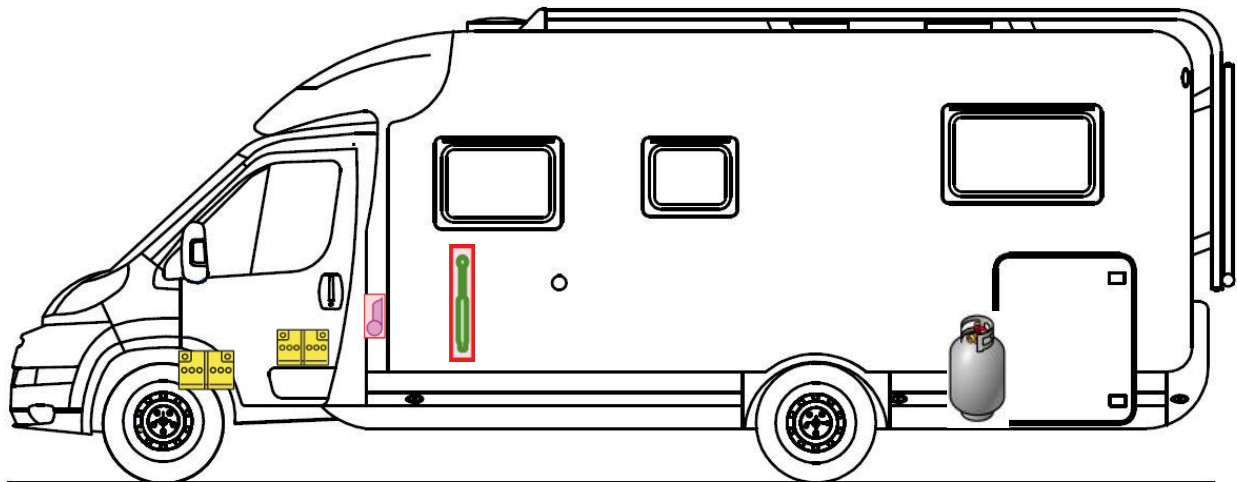

Rettungskarte

Trend T 7057 EB

Airbag

Gasflaschen

Airbag Steuergerät

Gasgenerator

Batterie

Gurtstraffer

Gasdruckdämpfer

Kraftstofftank

Elektroblock

Bitte diese Rettungskarte gut sichtbar hinter der Sonnenblende auf der Fahrerseite hinterlegen!