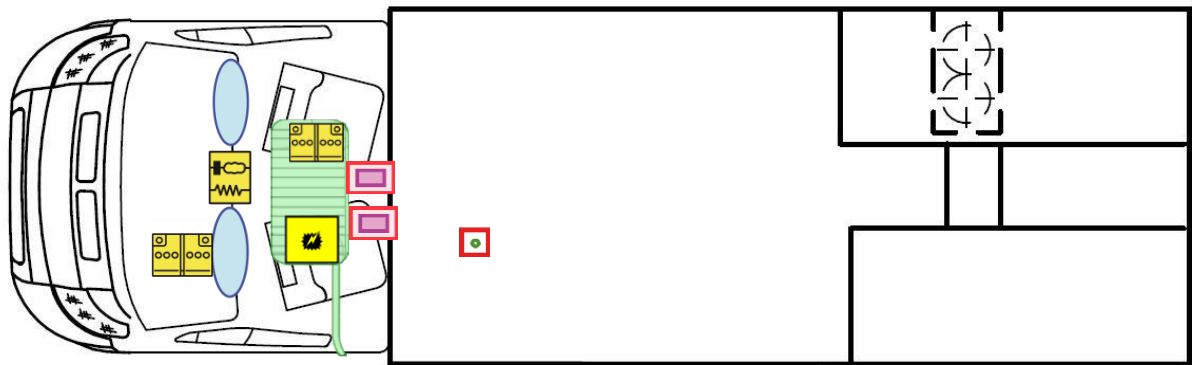

Rettungskarte

Trend T 7057 EB

Airbag

Gasflaschen

Airbag Steuergerät

Gasgenerator

Batterie

Gurtstraffer

Gasdruckdämpfer

Kraftstofftank

Elektroblock

Bitte diese Rettungskarte gut sichtbar hinter der Sonnenblende auf der Fahrerseite hinterlegen!