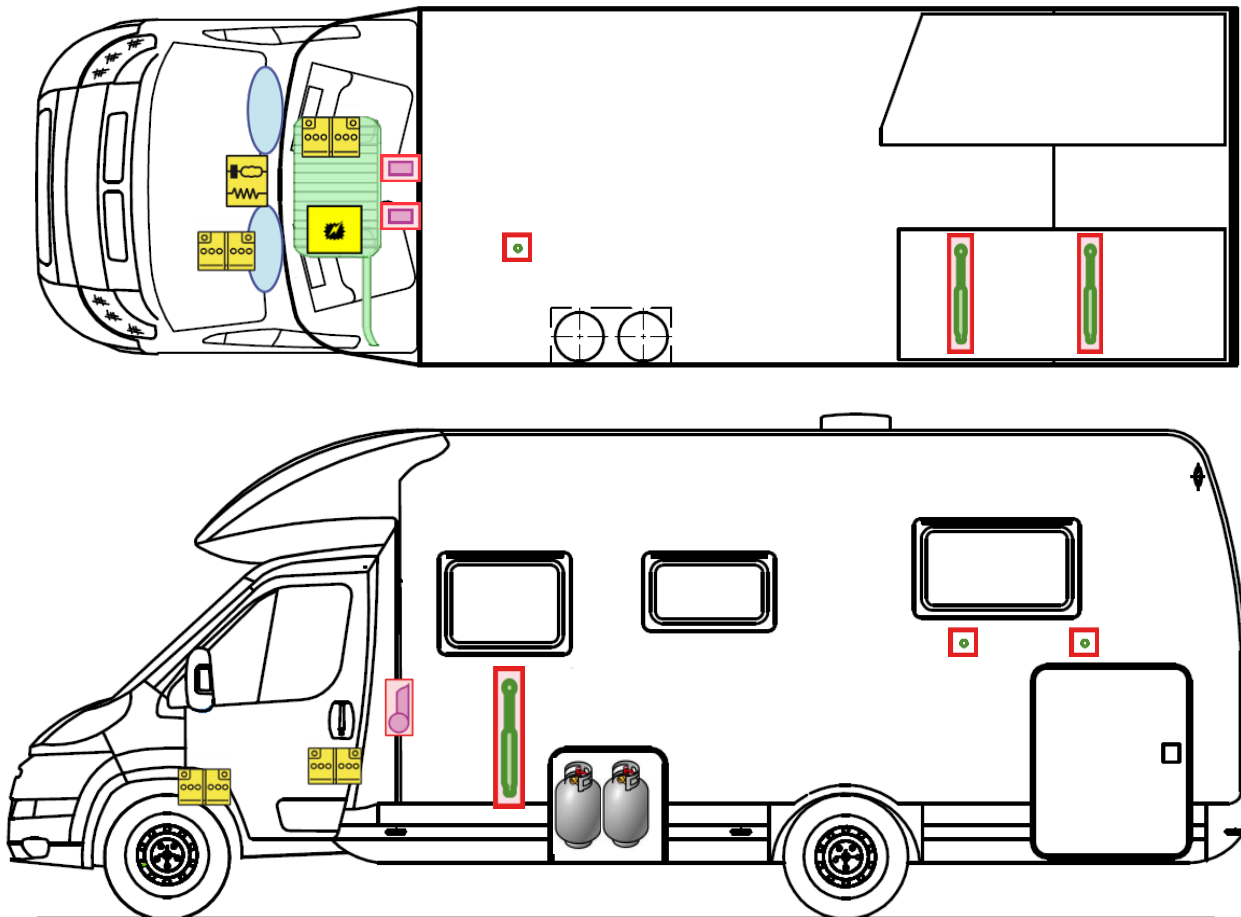

# Rettungskarte

Pulse T 7051 EB hoch

Airbag

Gasflaschen

Airbag Steuergerät

Gasgenerator

Batterie

Gurtstraffer

Gasdruckdämpfer

Kraftstofftank

Elektroblock

Bitte diese Rettungskarte gut sichtbar hinter der Sonnenblende auf der Fahrerseite hinterlegen!