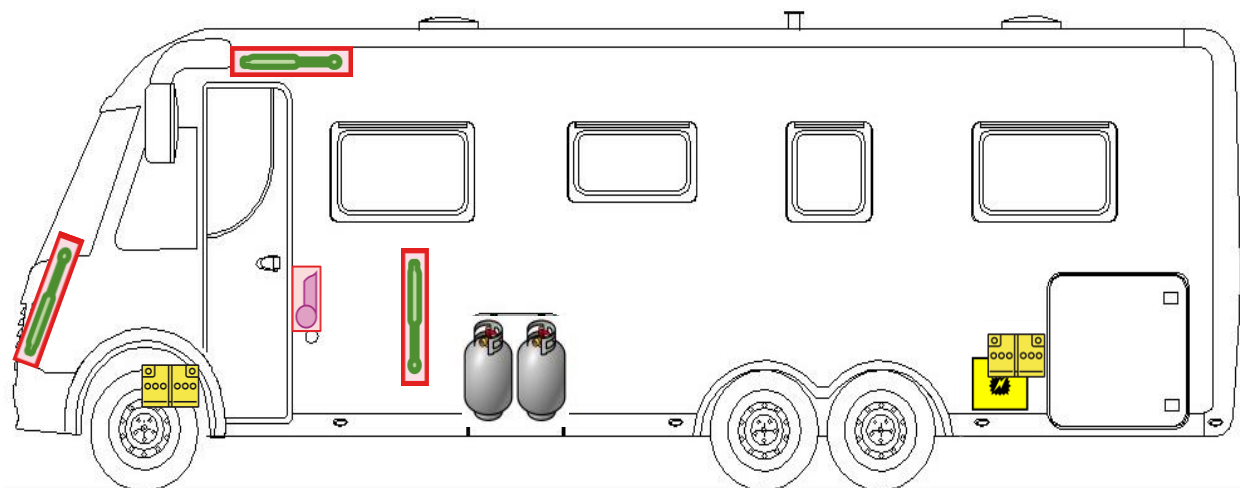

Rettungskarte

Globetrotter XLI Edition 90
7850-2 DBM

Airbag

Gasflaschen

Airbag Steuergerät

Gasgenerator

Batterie

Gurtstraffer

Gasdruckdämpfer

Kraftstofftank

Elektroblock

Bitte diese Rettungskarte gut sichtbar hinter der Sonnenblende auf der Fahrerseite hinterlegen!