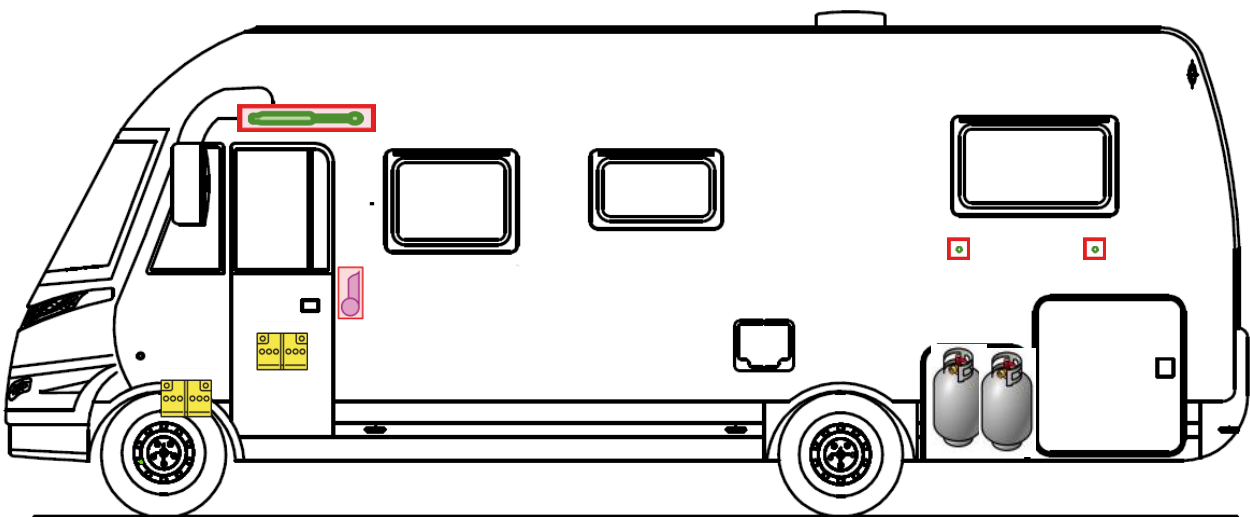

Rettungskarte

Pulse I 7051 EBL niedrig

Airbag

Gasflaschen

Airbag Steuergerät

Gasgenerator

Batterie

Gurtstraffer

Gasdruckdämpfer

Kraftstofftank

Elektroblock

Bitte diese Rettungskarte gut sichtbar hinter der Sonnenblende auf der Fahrerseite hinterlegen!